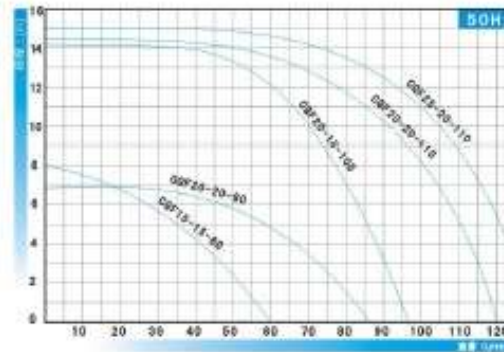

<https://www.dog.cl/> e mail 'dog@dog.cl' Whatsapp +569 4982 6978

CQF

CQF Series Magnetic Pump

<https://www.dog.cl/> e mail 'dog@dog.cl' Whatsapp +569 4982 6978

	W	H	L	a	b	c	d	e	f	g	i	j	K
CQF15-15-80	112	138	307	90	38	71	56	82	52	170	15	15	4-∅7
CQF20-20-80	112	141	305	90	38	71	56	85	53	167	20	20	4-∅7
CQF20-15-105	135	165	363	113	50	90	71	95	54	187	15	30	4-∅7
CQF20-20-110	135	171	397	112	48	90	71	101	68	221.5	20	20	4-∅8
CQF25-20-110	138	183	384	113	52.5	90	71	110	67	215	20	25	4-∅9

	W	H	L	a	b	c	d	e	f	g	h	i	j	K
CQF25-25-115	228	210	465	125	165	50	80	130	100	264	79	25	25	4-∅10
CQF32-25-125-B	228	210	465	125	165	50	80	130	100	264	79	25	32	4-∅10
CQF32-25-125	228	206	465	125	165	60	80	126	100	268	80	25	32	4-∅10
CQF32-32-130	228	206	465	125	165	60	80	126	100	268	80	32	32	4-∅10
CQF40-32-130	245	216	475	140	180	60	80	126	100	270	80	32	40	4-∅10
CQF40-40-135	245	240	535	140	180	56	80	140	125	300	96	40	40	4-∅10
CQF50-40-160	305	274	615	140	230	91	80	158	140	342	91	40	50	4-∅12

<https://www.dog.cl/> e mail 'dog@dog.cl' Whatsapp +569 4982 6978

CQF CQF Specification

Model	in/out diameter		Hose connection		Maximum output		Standard output		Motor	
	Inlet (mm)	Outlet (mm)	Inlet (Inch)	Outlet (Inch)	Flow (L/min)	Head (m)	Flow (L/min)	Head (m)	Voltage (V)	Power (W)
CQF40-40-135	40	40	52	52	390	24	350	12	380	2.2
CQF32-25-125	32	25	42	33	250	19	180	12	380	0.75