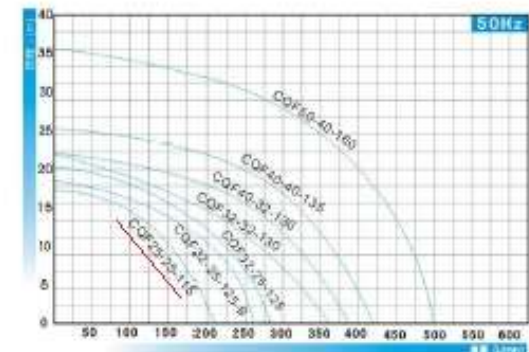

<https://www.dog.cl/> e mail 'dog@dog.cl' Whatsapp +569 4982 6978

CQF

CQF Series Magnetic Pump

<https://www.dog.cl/> e mail 'dog@dog.cl' Whatsapp +569 4982 6978

	W	H	L	a	b	c	d	e	f	g	i	j	K
CQF15-15-80	112	138	307	90	38	71	56	82	52	170	15	15	4-∅7
CQF20-20-80	112	141	305	90	38	71	56	85	53	167	20	20	4-∅7
CQF20-15-105	135	165	363	113	50	90	71	95	54	187	15	30	4-∅7
CQF20-20-110	135	171	397	112	48	90	71	101	68	221.5	20	20	4-∅8
CQF25-20-110	138	183	384	113	52.5	90	71	110	67	215	20	25	4-∅9

<https://www.dog.cl/> e mail 'dog@dog.cl' Whatsapp +569 4982 6978

CQF CQF Specification

Model	in/out diameter		Hose connection		Maximum output		Standard output		Motor	
	Inlet (mm)	Outlet (mm)	Inlet (Inch)	Outlet (Inch)	Flow (L/min)	Head (m)	Flow (L/min)	Head (m)	Voltage (V)	Power (W)
CQF40-40-135	40	40	52	52	390	24	350	12	380	2.2
CQF32-25-125	32	25	42	33	250	19	180	12	380	0.75