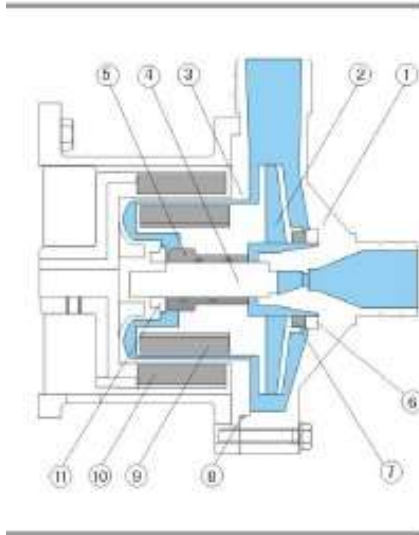

<https://www.dog.cl/> e mail 'dog@dog.cl' Whatsapp +569 4982 6978

CQF

CQF Series Magnetic Pump

<https://www.dog.cl/> e mail 'dog@dog.cl' Whatsapp +569 4982 6978

	W	H	L	a	b	c	d	e	f	g	i	j	K
CQF15-15-80	112	138	307	90	38	71	56	82	52	170	15	15	4-∅7
CQF20-20-80	112	141	305	90	38	71	56	85	53	167	20	20	4-∅7
CQF20-15-105	135	165	363	113	50	90	71	95	54	187	15	30	4-∅7
CQF20-20-110	135	171	397	112	48	90	71	101	68	221.5	20	20	4-∅8
CQF25-20-110	138	183	384	113	52.5	90	71	110	67	215	20	25	4-∅9

	W	H	L	a	b	c	d	e	f	g	h	i	j	K
CQF25-25-115	228	210	465	125	165	50	80	130	100	264	79	25	25	4-∅10
CQF32-25-125-B	228	210	465	125	165	50	80	130	100	264	79	25	32	4-∅10
CQF32-25-125	228	206	465	125	165	60	80	126	100	268	80	25	32	4-∅10
CQF32-32-130	228	206	465	125	165	60	80	126	100	268	80	32	32	4-∅10
CQF40-32-130	245	216	475	140	180	60	80	126	100	270	80	32	40	4-∅10
CQF40-40-135	245	240	535	140	180	56	80	140	125	300	96	40	40	4-∅10
CQF50-40-160	305	274	615	140	230	91	80	158	140	342	91	40	50	4-∅12

<https://www.dog.cl/> e mail 'dog@dog.cl' Whatsapp +569 4982 6978

CQF CQF Specification

Model	in/out diameter		Hose connection		Maximum output		Standard output		Motor	
	Inlet (mm)	Outlet (mm)	Inlet (Inch)	Outlet (Inch)	Flow (L/min)	Head (m)	Flow (L/min)	Head (m)	Voltage (V)	Power (W)
CQF40-40-135	40	40	52	52	390	24	350	12	380	2.2
CQF32-25-125	32	25	42	33	250	19	180	12	380	0.75