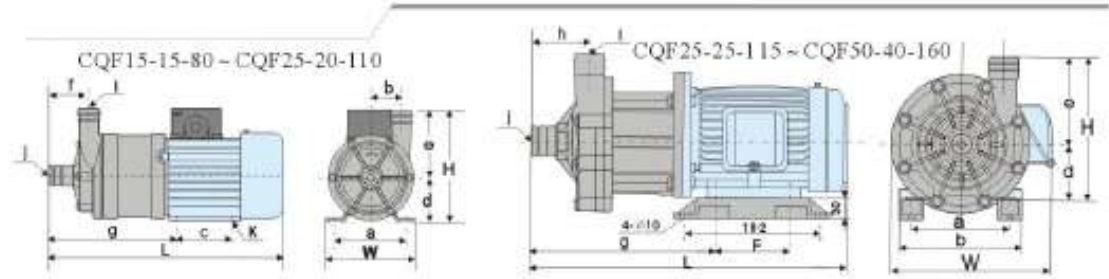

<https://www.dog.cl/> e mail 'dog@dog.cl' Whatsapp +569 4982 6978

CQF

CQF Series Magnetic Pump

<https://www.dog.cl/> e mail 'dog@dog.cl' Whatsapp +569 4982 6978

	W	H	L	a	b	c	d	e	f	g	i	j	K
CQF15-15-80	112	138	307	90	38	71	56	82	52	170	15	15	4-∅7
CQF20-20-80	112	141	305	90	38	71	56	85	53	167	20	20	4-∅7
CQF20-15-105	135	165	363	113	50	90	71	95	54	187	15	30	4-∅7
CQF20-20-110	135	171	397	112	48	90	71	101	68	221.5	20	20	4-∅8
CQF25-20-110	138	183	384	113	52.5	90	71	110	67	215	20	25	4-∅9

	W	H	L	a	b	c	d	e	f	g	h	i	j	K
CQF25-25-115	228	210	465	125	165	50	80	130	100	264	79	25	25	4-∅10
CQF32-25-125-B	228	210	465	125	165	50	80	130	100	264	79	25	32	4-∅10
CQF32-25-125	228	206	465	125	165	60	80	126	100	268	80	25	32	4-∅10
CQF32-32-130	228	206	465	125	165	60	80	126	100	268	80	32	32	4-∅10
CQF40-32-130	245	216	475	140	180	60	80	126	100	270	80	32	40	4-∅10
CQF40-40-135	245	240	535	140	180	56	80	140	125	300	96	40	40	4-∅10
CQF50-40-160	305	274	615	140	230	91	80	158	140	342	91	40	50	4-∅12

<https://www.dog.cl/> e mail 'dog@dog.cl' Whatsapp +569 4982 6978

CQF CQF Specification

Model	in/out diameter		Hose connection		Maximum output		Standard output		Motor	
	Inlet (mm)	Outlet (mm)	Inlet (Inch)	Outlet (Inch)	Flow (L/min)	Head (m)	Flow (L/min)	Head (m)	Voltage (V)	Power (W)
CQF40-40-135	40	40	52	52	390	24	350	12	380	2.2
CQF32-25-125	32	25	42	33	250	19	180	12	380	0.75